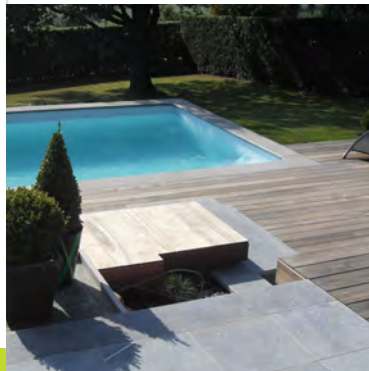

## LES AMÉNAGEMENTS DE JARDIN

À l'extérieur également, laissez-vous guider par vos envies !

Pour traduire une atmosphère ou relever un décor, la **marbrerie Cremer** saura mettre en valeur ce matériau noble qu'est la pierre naturelle.

Celle-ci s'adapte en effet tout particulièrement aux aménagements extérieurs : elle embellira votre terrasse et saura mettre en valeur votre maison grâce, par exemple, à des marches en pierre bleue ou un chemin en pavé.

Au départ d'un plan réalisé par un architecte paysagiste, la **marbrerie Cremer** prend en charge toutes les étapes pour la réalisation de terrasses, allées de garage, parkings, etc.

Vous souhaitez transformer votre environnement en lui donnant du style, venez visiter nos showrooms à Fratin et à Neufchâteau, ou contactez-nous.